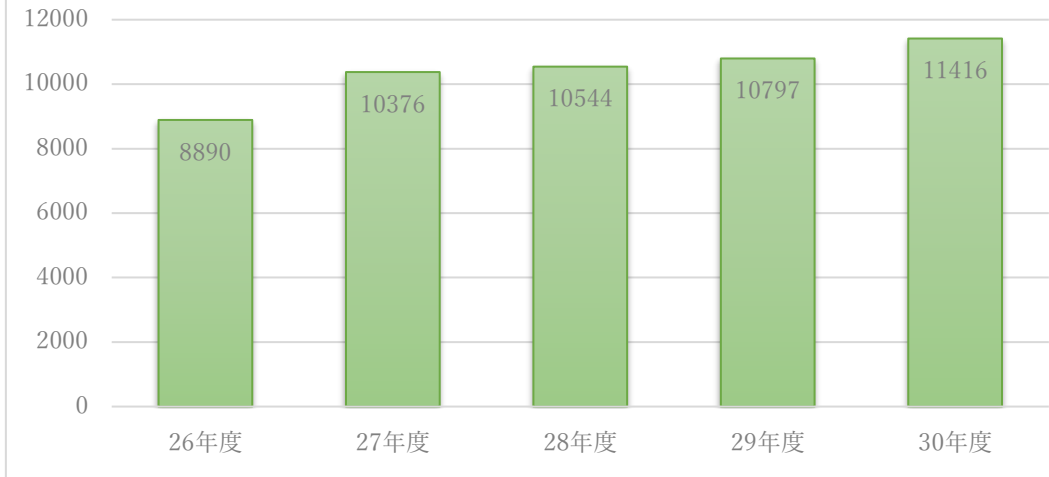

## 訪問診療回数

ドクターゴン鎌倉診療所